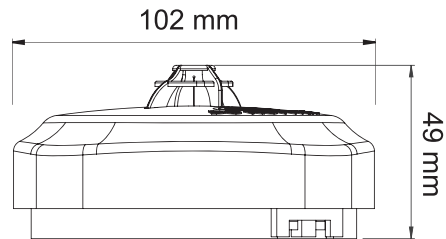

適用場所 易產生煙霧不適用偵煙型探測器之場所。如：餐廳、居家之廚房，神明廳等地點。

尺寸圖

單位:mm

規格

型號	NQ3F_P定溫式住警器
電源裝置	3V鋰二氧化錳電池
靈敏度	CFS認可
動作狀態	動作:燈號長亮，語音警示 故障警示:燈號閃爍，語音警示 低電位警示:燈號閃爍，語音警示
監視電流	2.5 μ A 以下(瞬間最大40 μ A)
動作電流	250mA
語音模式	複合式語音
語音音量	85dB以上 一公尺內
自動試驗	有
周圍容許溫度	0°C~40°C(依據認可標準)
尺寸	長102mm x 寬102mm x 高49mm 對角線 長110mm x 寬110mm x 高49mm
重量	約120g
材質顏色	ABS PA-765白色耐燃材質

建議安裝位置