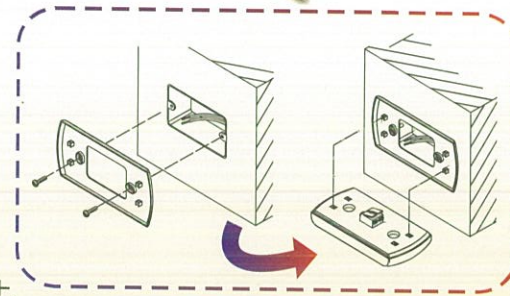

LED 緊急照明燈

本公司通過ISO-9001品質認證 符合消防署認可基準

SH-24PE / SH-24PE-6V4
SH-36PE / SH-36PE-6V4
吸頂/壁掛式

SH-24E-C / SH-37E-C
吸頂/壁掛式

背面旋轉卡榫固定

安裝方式示意縮小圖

另可選購安裝於開關盒上之燈具 (安裝方式見下方圖示)

SH-18E
SH-24E
SH-32E
SH-36E
SH-48E
SH-60E
SH-108S
吸頂/壁掛式

(圖一)

(圖二)

(圖一)適用於吸頂/壁掛式

(圖二)安裝於開關盒上

吸頂固定片

◎吸頂式照明燈需另購吸頂片◎

型號	電池規格	光源規格 LED	LED顆數	充電時間	照明時間	規格尺寸 (公分)	壁掛孔距 (嵌入孔距)
SH-24PE	鎳鎘 3.6V 700mAh	1.68W	24 顆	48小時	90分鐘以上	長 x 寬 x 高 12x8.5x21	9cm
SH-24PE-6V4	鉛酸 6V 4Ah	1.68W	24 顆	48小時	360分鐘以上	長 x 寬 x 高 12x8.5x21	9cm
SH-36PE	鎳鎘 3.6V 700mAh	2.52W	36 顆	48小時	90分鐘以上	長 x 寬 x 高 12x8.5x21	9cm
SH-36PE-6V4	鉛酸 6V 4Ah	2.52W	36 顆	48小時	300分鐘以上	長 x 寬 x 高 12x8.5x21	9cm
SH-24E-C	鎳鎘 3.6V 700mAh	1.68W	24 顆	48小時	90分鐘以上	直徑 x 高 14.9x3.3	8.25cm
SH-37E-C	鎳鎘 3.6V 700mAh	2.59W	37 顆	48小時	90分鐘以上	直徑 x 高 14.9x3.3	8.25cm
SH-18E	鎳鎘 3.6V 600mAh	1.26W	18 顆	48小時	90分鐘以上	長 x 寬 x 高 7x2.6x16	11.4cm
SH-24E	鎳鎘 3.6V 700mAh	1.68W	24 顆	48小時	90分鐘以上	長 x 寬 x 高 7x2.6x16	11.4cm
SH-32E	鎳鎘 3.6V 700mAh	2.24W	32 顆	48小時	90分鐘以上	長 x 寬 x 高 7x2.6x16	11.4cm
SH-36E	鎳鎘 3.6V 700mAh	2.52W	36 顆	48小時	90分鐘以上	長 x 寬 x 高 7x2.6x16	11.4cm
SH-48E	鎳氫 3.6V 1200mAh	3.36W	48 顆	48小時	90分鐘以上	長 x 寬 x 高 7x2.6x16	11.4cm
SH-60E	鎳氫 3.6V 1200mAh	4.2W	60 顆	48小時	90分鐘以上	長 x 寬 x 高 7x2.6x16	11.4cm
SH-108S	鎳氫 3.6V 1200mAh	7.56W	108 顆	48小時	90分鐘以上	長 x 寬 x 高 7x2.6x16	11.4cm