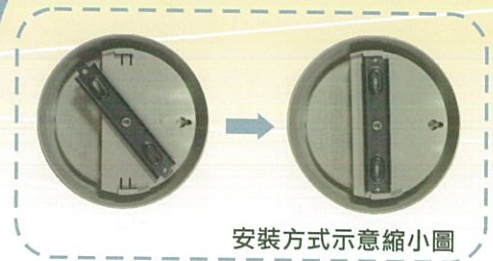

LED 緊急照明燈

本公司通過ISO-9001品質認證 符合消防署認可基準

SH-24PE / SH-24PE-6V4
SH-36PE / SH-36PE-6V4
吸頂/壁掛式

SH-24E-C / SH-37E-C
吸頂/壁掛式

背面旋轉卡榫固定

安裝方式示意縮小圖

另可選購安裝於開關盒上之燈具 (安裝方式見下方圖示)

SH-18E
SH-24E
SH-32E
SH-36E
SH-48E
SH-60E
SH-108S
吸頂/壁掛式

(圖一)

(圖二)

(圖一)適用於吸頂/壁掛式

(圖二)安裝於開關盒上

吸頂固定片

◎吸頂式照明燈需另購吸頂片◎

型號	電池規格	光源規格 LED	LED顆數	充電時間	照明時間	規格尺寸 (公分)	壁掛孔距 (嵌入孔距)
SH-24PE	鎳鎘 3.6V 700mAh	1.68W	24 顆	48小時	90分鐘以上	長 x 寬 x 高 12x8.5x21	9cm
SH-24PE-6V4	鉛酸 6V 4Ah	1.68W	24 顆	48小時	360分鐘以上	長 x 寬 x 高 12x8.5x21	9cm
SH-36PE	鎳鎘 3.6V 700mAh	2.52W	36 顆	48小時	90分鐘以上	長 x 寬 x 高 12x8.5x21	9cm
SH-36PE-6V4	鉛酸 6V 4Ah	2.52W	36 顆	48小時	300分鐘以上	長 x 寬 x 高 12x8.5x21	9cm
SH-24E-C	鎳鎘 3.6V 700mAh	1.68W	24 顆	48小時	90分鐘以上	直徑 x 高 14.9x3.3	8.25cm
SH-37E-C	鎳鎘 3.6V 700mAh	2.59W	37 顆	48小時	90分鐘以上	直徑 x 高 14.9x3.3	8.25cm
SH-18E	鎳鎘 3.6V 600mAh	1.26W	18 顆	48小時	90分鐘以上	長 x 寬 x 高 7x2.6x16	11.4cm
SH-24E	鎳鎘 3.6V 700mAh	1.68W	24 顆	48小時	90分鐘以上	長 x 寬 x 高 7x2.6x16	11.4cm
SH-32E	鎳鎘 3.6V 700mAh	2.24W	32 顆	48小時	90分鐘以上	長 x 寬 x 高 7x2.6x16	11.4cm
SH-36E	鎳鎘 3.6V 700mAh	2.52W	36 顆	48小時	90分鐘以上	長 x 寬 x 高 7x2.6x16	11.4cm
SH-48E	鎳氫 3.6V 1200mAh	3.36W	48 顆	48小時	90分鐘以上	長 x 寬 x 高 7x2.6x16	11.4cm
SH-60E	鎳氫 3.6V 1200mAh	4.2W	60 顆	48小時	90分鐘以上	長 x 寬 x 高 7x2.6x16	11.4cm
SH-108S	鎳氫 3.6V 1200mAh	7.56W	108 顆	48小時	90分鐘以上	長 x 寬 x 高 7x2.6x16	11.4cm