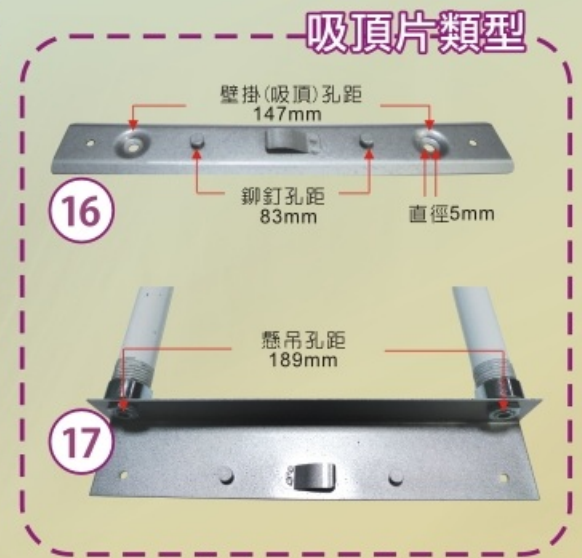

投光式 LED

緊急出口 誘導燈 避難方向

本公司通過ISO-9001品質認證 符合消防署認可基準

壁掛 · 吸頂 · 懸吊皆適用

型號規格 C級
SH-123CSR-EX

型號規格
SH-163CS

型號規格 BH級
SH-205CS-EX

----- 面板類型 -----

※ 以下四款面板類型無消防署認可 ※

V1F

2FA

避難梯
Emergency Ladder

避難器具
Fire Escape Equipment

緩降機
Escape Sling

壁掛型 規格說明

型號規格		燈具等級	電池規格		光源規格		LED顆數	額定功率	外型尺寸 長x寬x高(mm)	顯示面尺寸 長x高(mm)	邊蓋+吸頂片 搭配方式
SH-123CSR-EX	出口	C級	鎳鎘	3.6V400mAh	LED	1.26W	18 顆	2.8 W	A款 374 x 25 x 174 B款 410 x 29 x 176	360 x 120	A款+ ⑬ 或 ⑭
SH-123CSR	方向					1.26W	18 顆	2.8 W			
SH-123CSR-D	方向(雙面)					1.26W	18 顆	2.8 W			
SH-163CS-EX	出口	C級	鎳鎘	3.6V700mAh	LED	1.68W	24 顆	4.1 W	A款 514 x 25 x 221 B款 550 x 29 x 223	500 x 167	A款+ ⑬ 或 ⑭
SH-163CS	方向					1.68W	24 顆	4.1 W			
SH-163CS-D	方向(雙面)					2.31W	33 顆	5.1 W			
SH-205CS-EX	出口	BH級	鎳氫	3.6V2800mAh	LED	5.88W	84 顆	9 W	A款 1014 x 25 x 254 B款 1050 x 29 x 256	1000 x 200	A款+ ⑬ 或 ⑭
SH-205CS	方向			3.6V1700mAh		3.92W	56 顆	6.4 W			
SH-205CS-D	方向(雙面)					5.32W	76 顆	8.6 W			