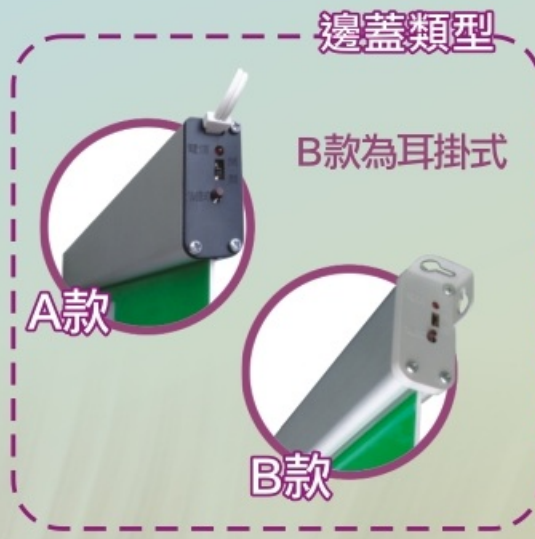

投光式 LED

緊急出口 誘導燈 避難方向

本公司通過ISO-9001品質認證 符合消防署認可基準

壁掛 · 吸頂 · 懸吊皆適用

型號規格 C級
SH-123CSR-EX

型號規格
SH-163CS

型號規格 BH級
SH-205CS-EX

----- 面板類型 -----

※ 以下四款面板類型無消防署認可 ※

V1F

2FA

避難梯
Emergency Ladder

避難器具
Fire Escape Equipment

緩降機
Escape Sling

壁掛型 規格說明

型號規格		燈具等級	電池規格		光源規格		LED顆數	額定功率	外型尺寸 長x寬x高(mm)	顯示面尺寸 長x高(mm)	邊蓋+吸頂片 搭配方式
SH-123CSR-EX	出口	C級	鎳鎘	3.6V400mAh	LED	1.26W	18 顆	2.8 W	A款 374 x 25 x 174 B款 410 x 29 x 176	360 x 120	A款+ ⑬ 或 ⑭
SH-123CSR	方向					1.26W	18 顆	2.8 W			
SH-123CSR-D	方向(雙面)					1.26W	18 顆	2.8 W			
SH-163CS-EX	出口	C級	鎳鎘	3.6V700mAh	LED	1.68W	24 顆	4.1 W	A款 514 x 25 x 221 B款 550 x 29 x 223	500 x 167	A款+ ⑬ 或 ⑭
SH-163CS	方向					1.68W	24 顆	4.1 W			
SH-163CS-D	方向(雙面)					2.31W	33 顆	5.1 W			
SH-205CS-EX	出口	BH級	鎳氫	3.6V2800mAh	LED	5.88W	84 顆	9 W	A款 1014 x 25 x 254 B款 1050 x 29 x 256	1000 x 200	A款+ ⑬ 或 ⑭
SH-205CS	方向			3.6V1700mAh		3.92W	56 顆	6.4 W			
SH-205CS-D	方向(雙面)					5.32W	76 顆	8.6 W			