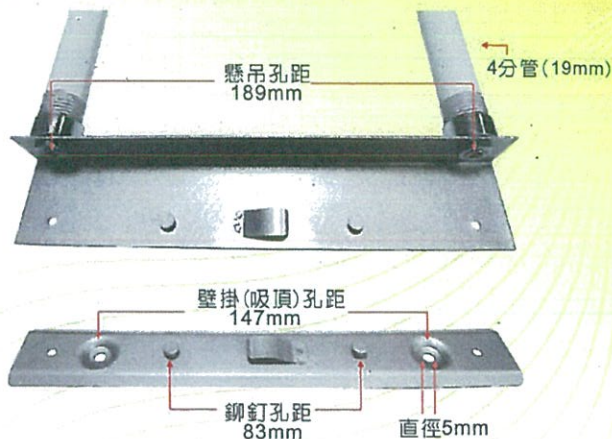

# 2比1 壁掛型·嵌頂型 緊急出口 誘導燈 投光式 LED 避難方向

本公司通過ISO-9001品質認證 符合消防署認可基準

壁掛型 型號規格 BH 級  
SH-202CSH

嵌頂型 型號規格 BH 級  
SH-202CSH-A-EX

### 壁掛型 規格說明

型號規格		燈具等級	額定電壓	電池規格		光源規格		LED顆數	充電時間	照明時間	外型尺寸(mm)		顯示面尺寸(mm)
SH-202CSH-EX	出口	BH 級	AC110/220V	鎳鎘	3.6V 700mAh	LED	2.38W	34 顆	36小時	90分鐘以上	長 寬 高 416x25x255	長 高 402x201	
SH-202CSH	方向			鎳鎘	3.6V 600mAh		1.68W	24 顆					
SH-202CSH-D	方向(雙面)			鎳氫	3.6V 1700mAh		3.92W	56 顆					
SH-202CS-EX	出口	BL 級	AC110/220V	鎳鎘	3.6V 600mAh	LED	1.4W	20 顆	36小時	90分鐘以上	長 寬 高 416x25x255	長 高 402x201	
SH-202CS	方向						1.4W	20 顆					
SH-202CS-D	方向(雙面)						1.68W	24 顆					

### 嵌頂型 規格說明

型號規格		燈具等級	額定電壓	電池規格		光源規格		LED顆數	充電時間	照明時間	外型尺寸(mm)		顯示面尺寸(mm)
SH-202CSH-A-EX	出口	BH 級	AC110/220V	鎳鎘	3.6V 700mAh	LED	2.38W	34 顆	36小時	90分鐘以上	長 寬 高 459x99x267	長 高 402x201	
SH-202CSH-A	方向			鎳鎘	3.6V 600mAh		1.68W	24 顆					
SH-202CSH-AD	方向(雙面)			鎳氫	3.6V 1700mAh		3.92W	56 顆					
SH-202CS-A-EX	出口	BL 級	AC110/220V	鎳鎘	3.6V 600mAh	LED	1.4W	20 顆	36小時	90分鐘以上	長 寬 高 459x99x267	長 高 402x201	
SH-202CS-A	方向						1.4W	20 顆					
SH-202CS-AD	方向(雙面)						1.68W	24 顆					

※ 嵌入孔尺寸：長430x 寬60x高74 (mm)

製造產地：台灣