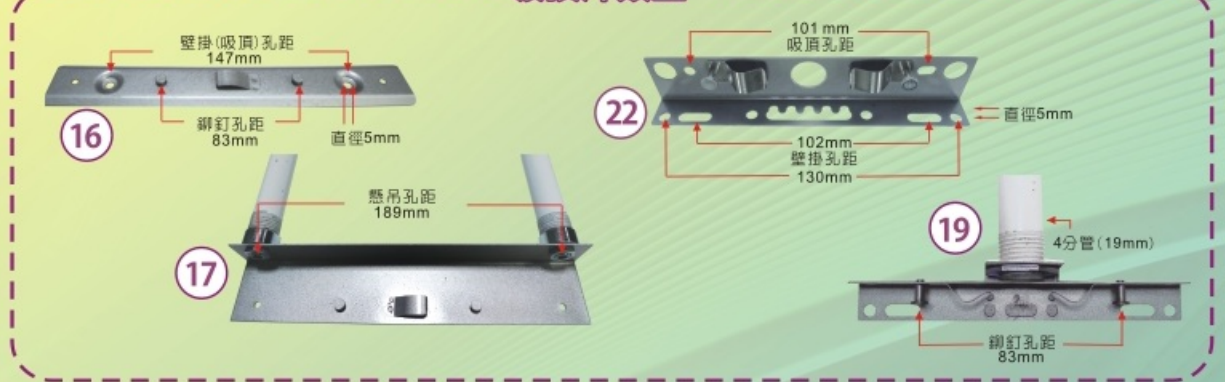

睽安

投光式 LED

緊急出口 避難方向

誘導燈

2011-10

本公司通過ISO-9001品質認證 符合消防署認可基準

壁掛 · 吸頂 · 懸吊皆適用

型號規格 C 級
SH-131CSR-EX

型號規格 C 級
SH-171CS-EX

型號規格 BH 級
SH-201PSH-EX

型號規格 A 級
SH-401PS-EX

邊蓋類型

B款為耳掛式

吸頂片類型

面板類型

壁掛式 / 吸頂式 / 懸吊式 規格說明

型號規格		燈具等級	電池規格		光源規格		LED 顆數	額定功率	外型尺寸 長x寬x高(mm)	顯示面尺寸 長x高(mm)	邊蓋+吸頂片 搭配方式
SH-131CSR-EX	出口	C 級	鎳鎘	3.6V 300mAh	LED	0.49W	7 顆	1.2 W	A款 144 x 25 x 184 B款 180 x 29 x 186	130 x 130	A款+ (22) 或 (19)
SH-131CSR	方向					0.49W	7 顆	1.2 W			
SH-131CSR-D	方向(雙面)					0.98W	14 顆	1.9 W			
SH-171CS-EX	出口	C 級	鎳鎘	3.6V 300mAh	LED	0.7W	10 顆	2.2 W	A款 184 x 25 x 224 B款 220 x 29 x 226	170 x 170	A款+ (22) 或 (19)
SH-171CS	方向					0.7W	10 顆	2.2 W			
SH-171CS-D	方向(雙面)					0.91W	13 顆	2.4 W			
SH-201CS-EX	出口	BL 級	鎳鎘	3.6V 600mAh	LED	1.54W	22 顆	3.5 W	A款 216 x 25 x 256 B款 252 x 29 x 258	202 x 202	A款+ (22) 或 (19)
SH-201CS	方向					1.05W	15 顆	3.1 W			
SH-201CS-D	方向(雙面)					2.1W	30 顆	4.5 W			
SH-201PSH-EX	出口	BH 級	鎳鎘	3.6V 600mAh	LED	1.54W	22 顆	3.5 W	A款 216 x 25 x 256 B款 252 x 29 x 258	202 x 202	A款+ (22) 或 (19)
SH-201PSH	方向					1.05W	15 顆	3.1 W			
SH-201PSH-D	方向(雙面)					2.1W	30 顆	4.5 W			
SH-401PS-EX	出口	A 級	鎳鎘	3.6V 700mAh	LED	2.8W	40 顆	6.7 W	A款 416 x 25 x 456 B款 452 x 29 x 458	402 x 402	A款+ (16) 或 (17)
SH-401PS	方向					2.8W	40 顆	6.7 W			
SH-401PS-D	方向(雙面)					5.32W	76 顆	8.6 W			